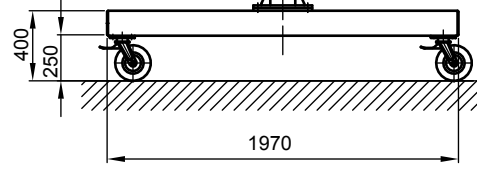

B - B

Kran	LPK 2000 kg x 4000 mm (Storlekar 2)
design bas	H2/B3
Insatsplats	inomhusanvändning
villkor i omgivningen	-5° C upp till +40° C, utan extra tillval
telfer + äkverk	GM 6 2000.5-2/EF 22
FEM grupp	2m / M5
tvärräk	5 m/min
lyft	1,3 / 5 m/min
total vikt	521 kg (därav telfer + äkverk 114 kg)
Driftspänning	3/PE ~50 Hz 400 V (TN-S)
total strömförbrukning	2 kW
Startström för spänningsfallsberäkning	17,2 A (IA_HU * cos phi)